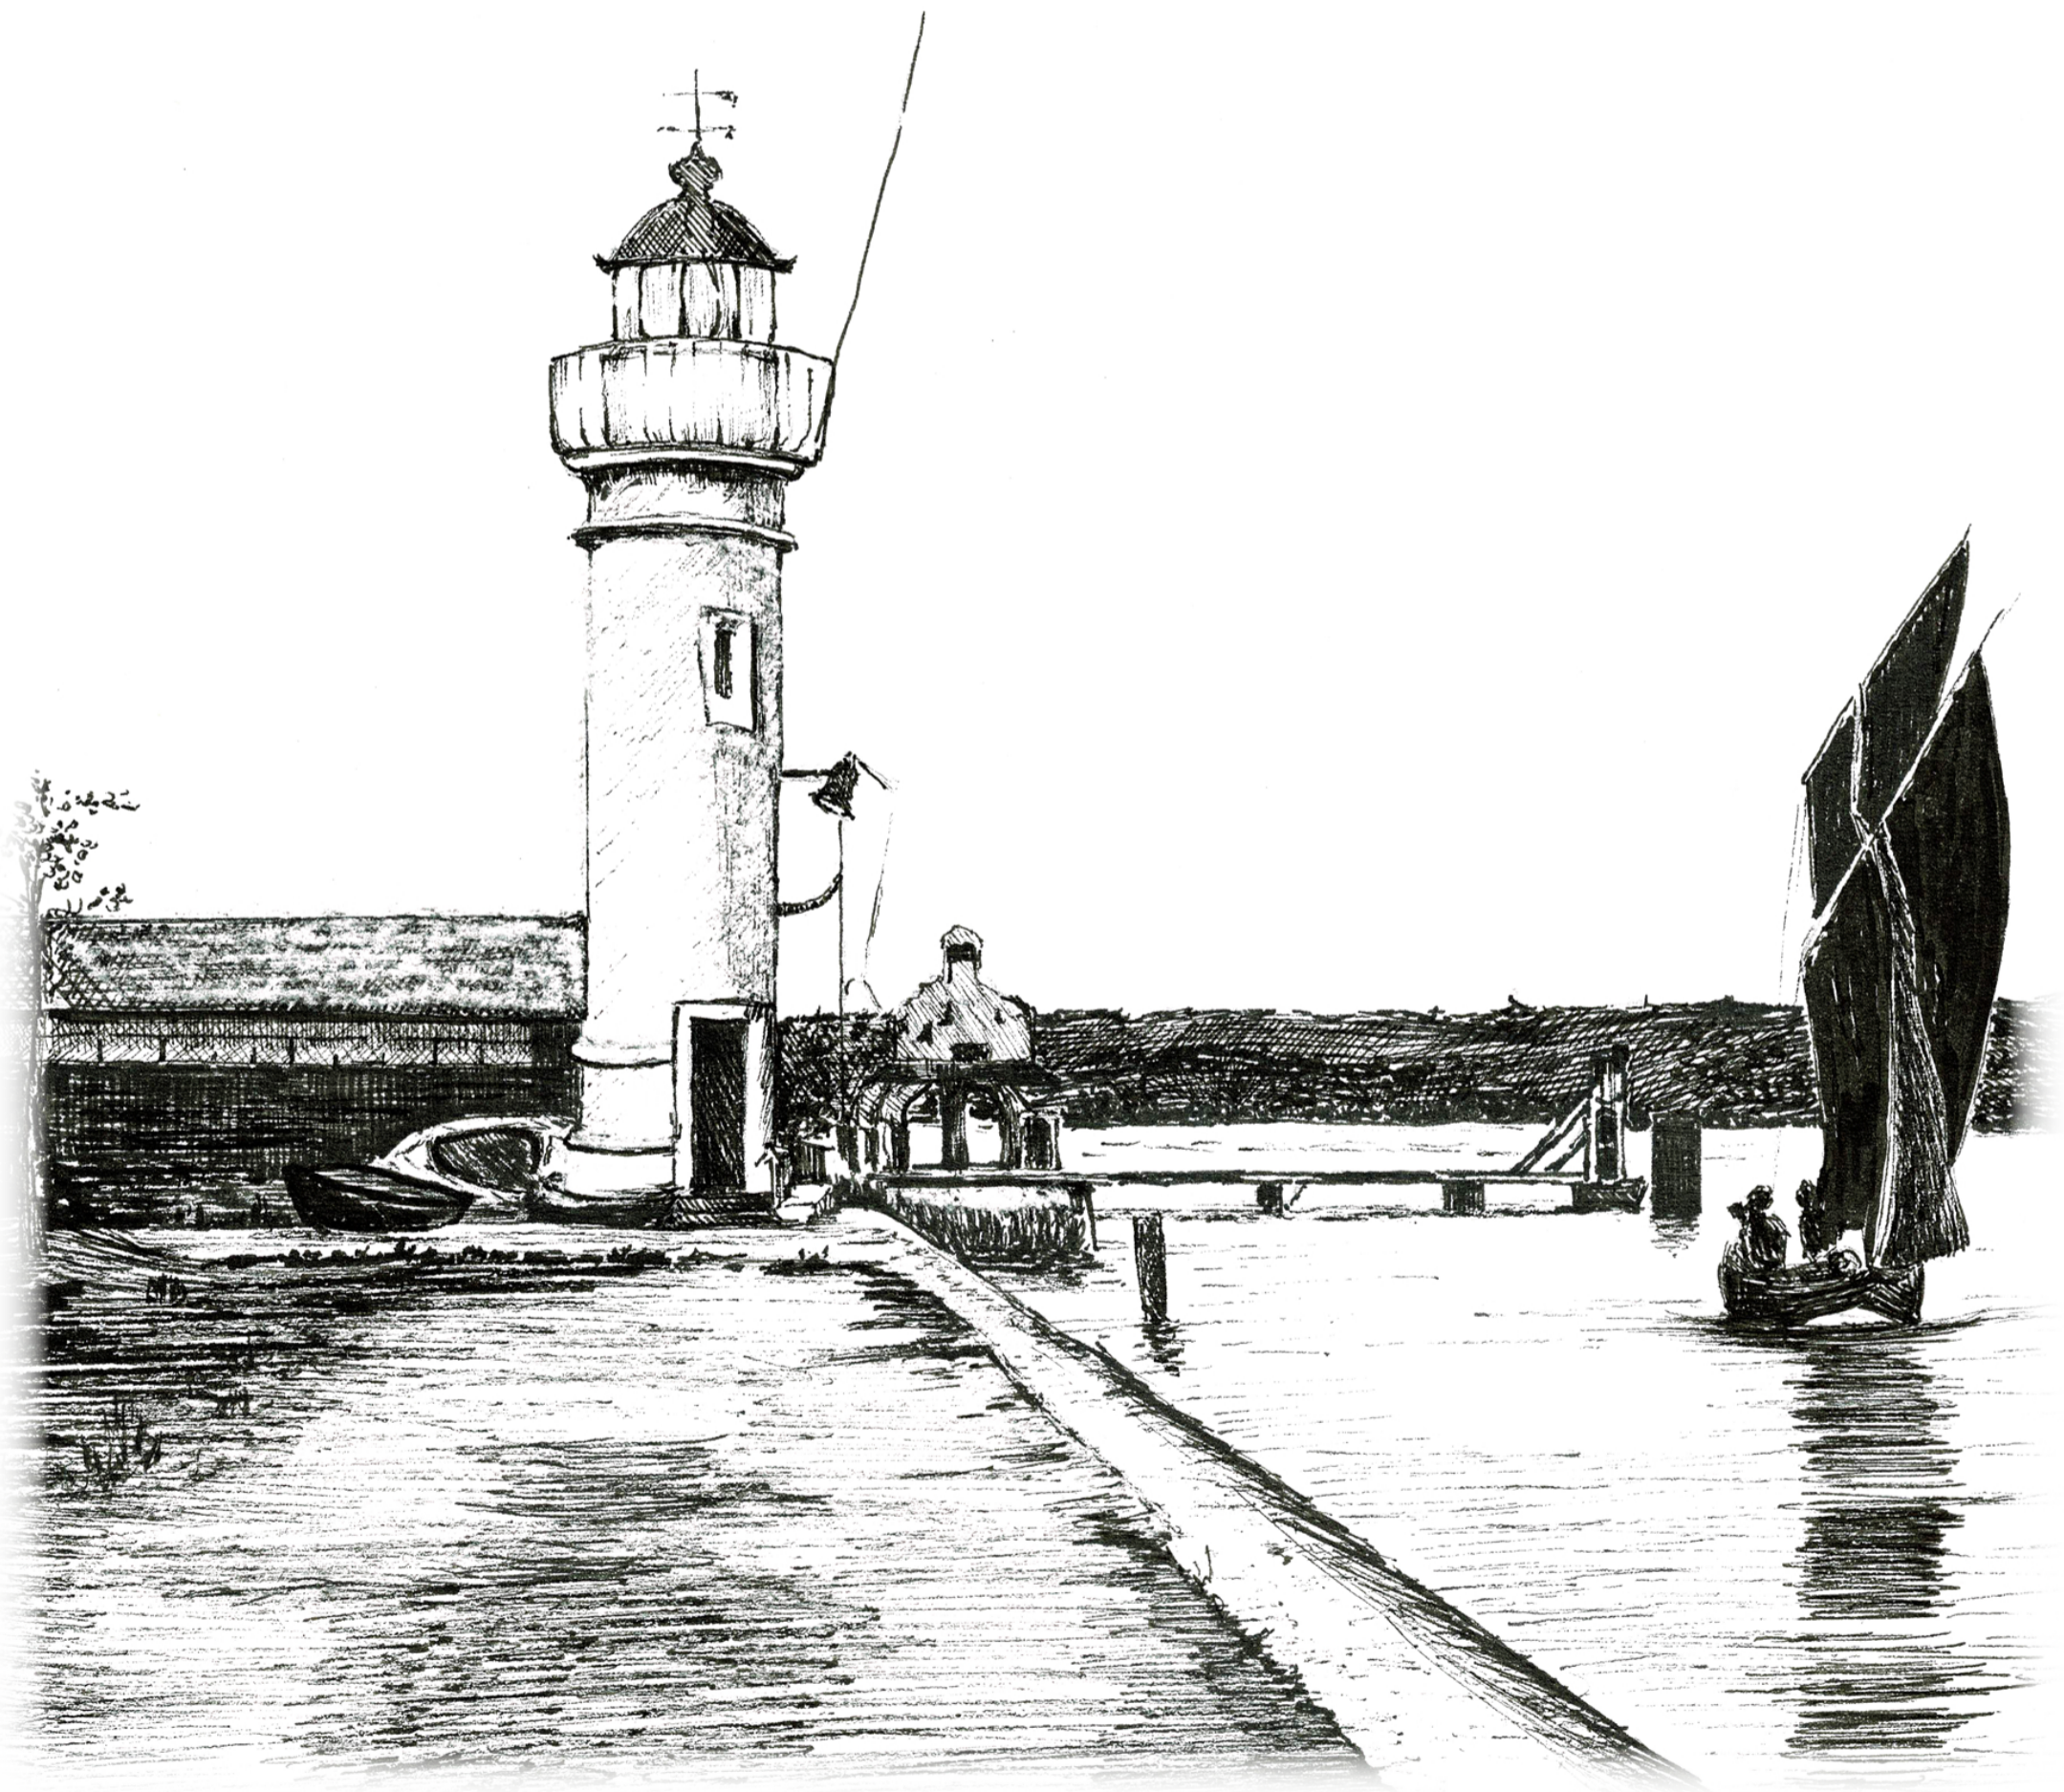

EXPOSITION

EMMANUELLE BRASY-ASTORGUE *DESSINE LE VIEUX*

QUILLEBEUF-SUR-SEINE

AVEC RÉMY LEGRAND & SES PHOTOGRAPHIES DE LA NATURE

10H-13H / 14H-17H

08 MAI 2022

MAIRIE - 74, QUAI DE SEINE 27680 QUILLEBEUF-SUR-SEINE