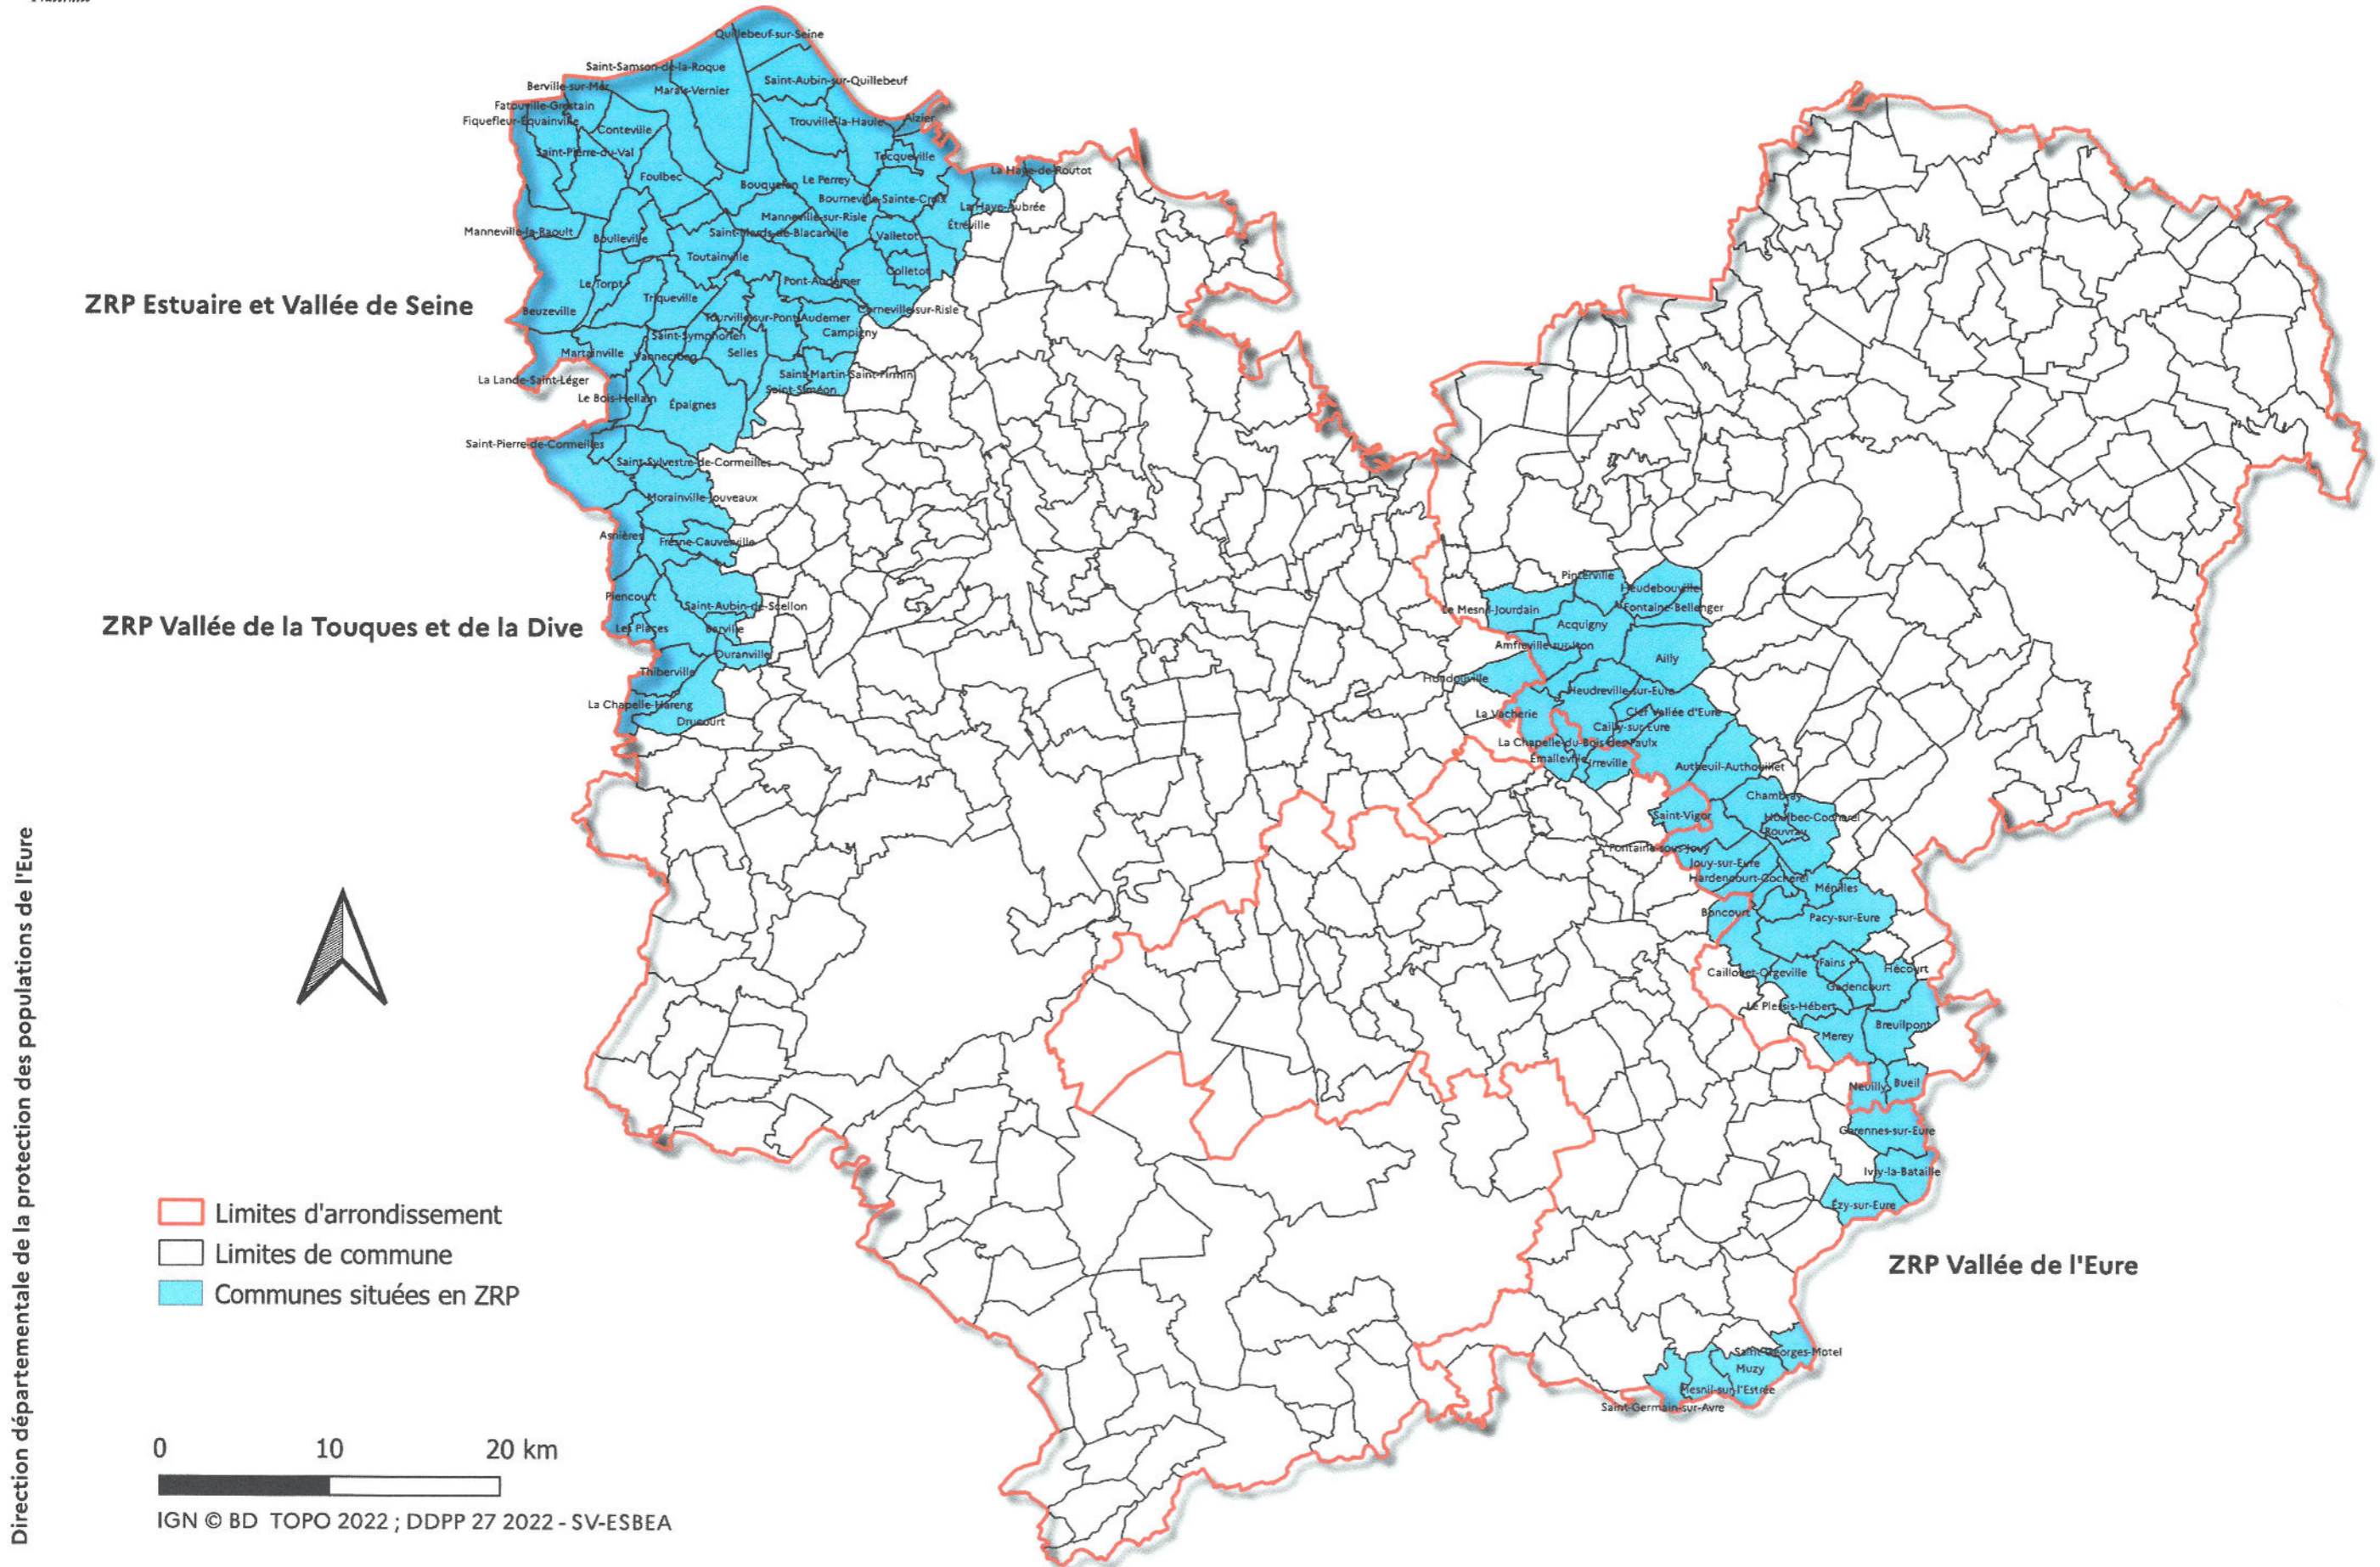

# Influenza aviaire : liste des 110 communes du département de l'Eure situées en Zones à risque particulier (ZRP)

## Influenza aviaire : liste des 110 communes du département de l'Eure situées en Zones à risque particulier (ZRP)

Acquigny	Bueil	Duranville	Hardencourt-Cocherel	Ménilles	Rouvray	Saint-Vigor
Ailly	Caillouet-Orgeville	Émalleville	La Haye-Aubrée	Merey	Saint-Aubin-de-Scellon	Selles
Aizier	Cailly-sur-Eure	Épaignes	La Haye-de-Routot	Le Mesnil-Jourdain	Saint-Aubin-sur-Quillebeuf	Thiberville
Amfreville-sur-Iton	Campigny	Étréville	Hécourt	Mesnil-sur-l'Estrée	Saint-Georges-Motel	Tocqueville
Asnières	Cauverville-en-Roumois	Ézy-sur-Eure	Heudebouville	Morainville-Jouveaux	Saint-Germain-sur-Avre	Le Torpt
Autheuil-Authouillet	Chambray	Fains	Heudreville-sur-Eure	Muzy	Saint-Maclou	Tourville-sur-Pont-Audemer
Bailleul-la-Vallée	La Chapelle-Bayvel	Fatouville-Grestain	Hondouville	Neuilly	Saint-Mards-de-Blacarville	Toutainville
Barville	La Chapelle-du-Bois-des-Faulx	Fiquefleur-Équainville	Houlbec-Cocherel	Pacy-sur-Eure	Saint-Martin-Saint-Firmin	Triqueville
Berville-sur-Mer	La Chapelle-Hareng	Fontaine-Bellenger	Irreville	Le Perrey	Sainte-Opportune-la-Mare	Trouville-la-Haule
Beuzeville	Colletot	Fontaine-la-Louvet	Ivry-la-Bataille	Piencourt	Saint-Pierre-de-Cormeilles	La Vacherie
Le Bois-Hellain	Conteville	Fontaine-sous-Jouy	Jouy-sur-Eure	Pinterville	Saint-Pierre-du-Val	Valletot
Boncourt	Cormeilles	Fort-Moville	La Lande-Saint-Léger	Les Places	Saint-Samson-de-la-Roque	Vannecrocq
Boulleville	Corneville-sur-Risle	Foulbec	Manneville-la-Raoult	Le Plessis-Hébert	Saint-Siméon	Vaux-sur-Eure
Bouquelon	Croisy-sur-Eure	Fresne-Cauverville	Manneville-sur-Risle	Pont-Audemer	Saint-Sulpice-de-Grimbouville	Vieux-Port
Bourneville-Sainte-Croix	Clef Vallée d'Eure	Gadencourt	Marais-Vernier	Les Préaux	Saint-Sylvestre-de-Cormeilles	
Breuilpont	Drucourt	Garences-sur-Eure	Martainville	Quillebeuf-sur-Seine	Saint-Symphorien	